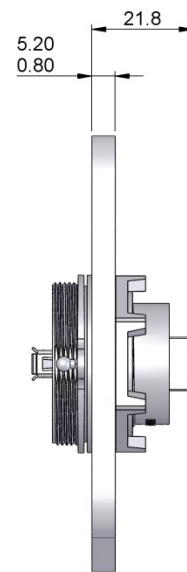

# Panel Mount USB Socket Kit Quick Installation Guide

- FR Guide d'installation rapide
- DE Kurzanleitung Installation
- SP Guía de instalación rápida
- IT Guida all'installazione rapida
- NL Snelle Installatiehandleiding
- RU Руководство по быстрой установке
- JA クイックインストールガイド

mm