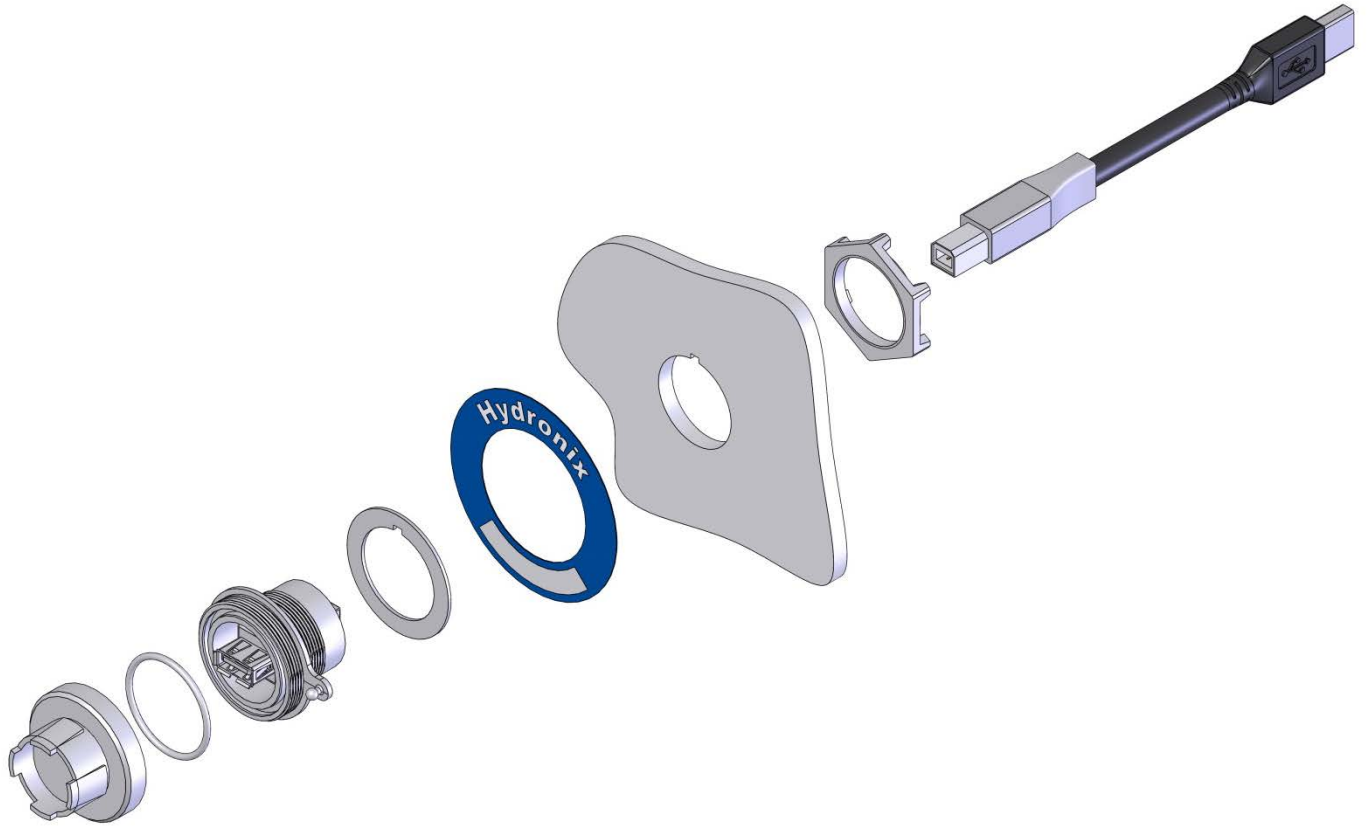

# Panel Mount USB Socket Kit Quick Installation Guide

- FR Guide d'installation rapide
- DE Kurzanleitung Installation
- SP Guía de instalación rápida
- IT Guida all'installazione rapida
- NL Snelle Installatiehandleiding
- RU Руководство по быстрой установке
- JA クイックインストールガイド

mm